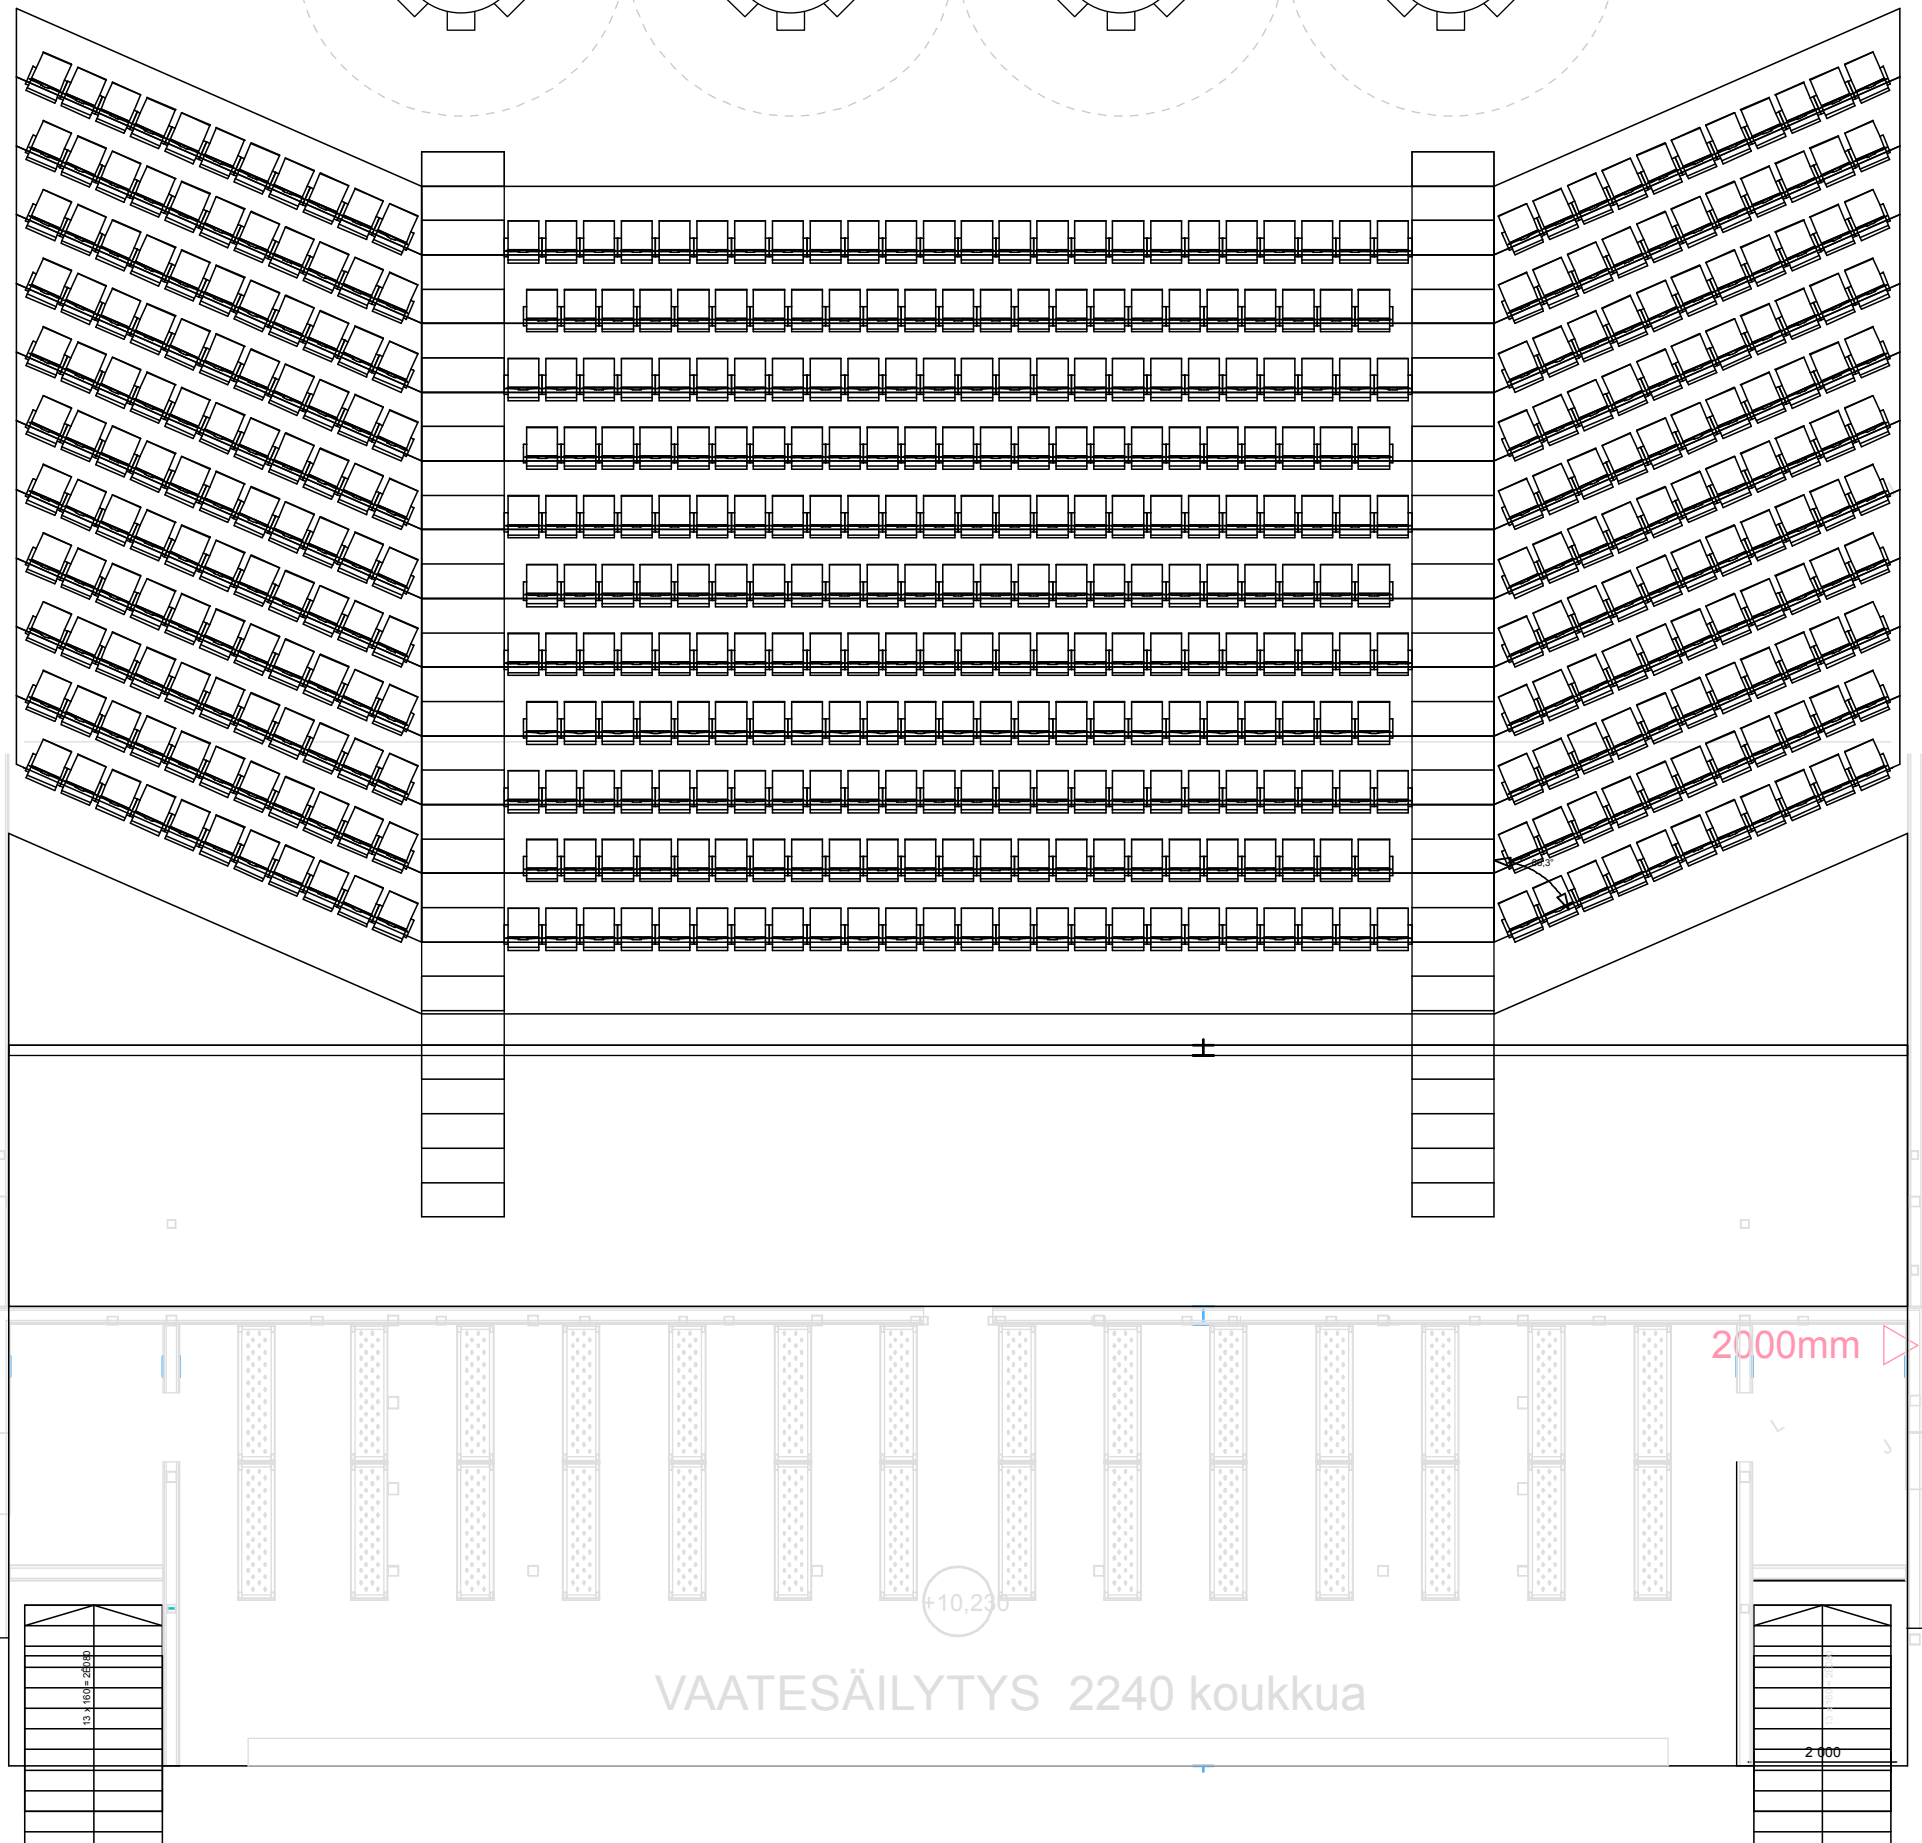

◁ 2000mm

A1

2000mm ▷

A2

◁ 2000mm

A3

2000mm ▷

A4

VAATESÄILYTYS 2240 koukkua

+10,230

2000mm ▷

2000

D

2

E

F