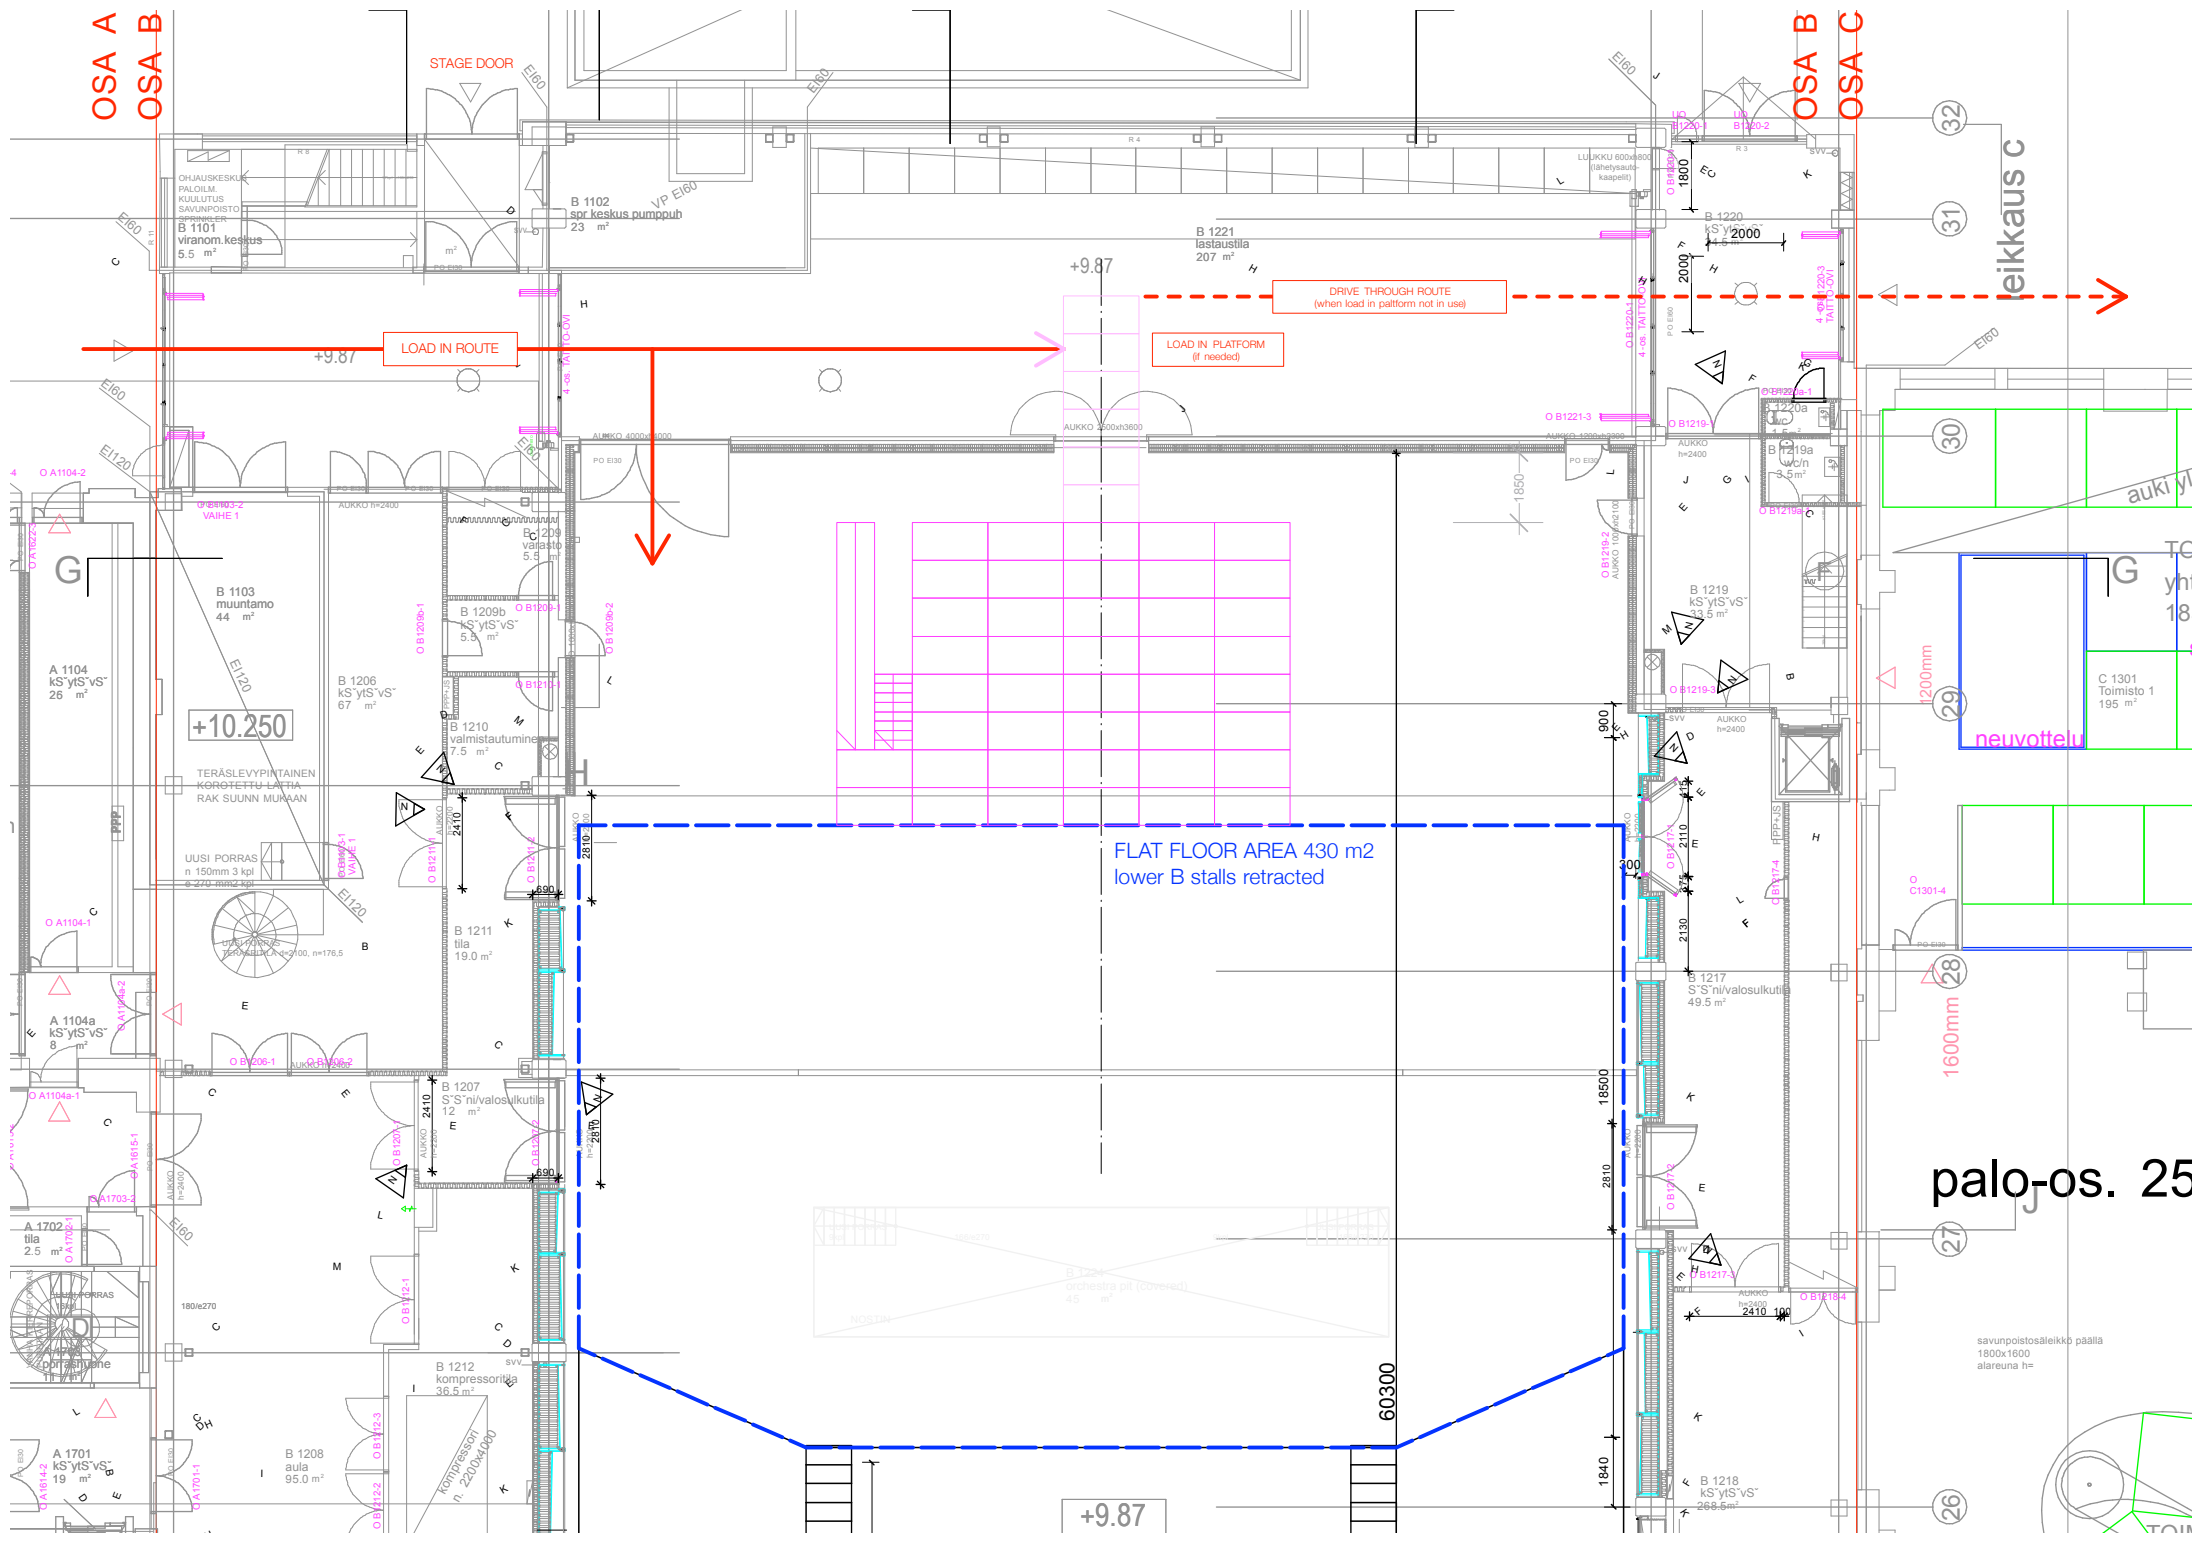

OSA A
OSA B

OSA B
OSA C

palo-os. 25

savunpoistosäleikkö päällä
1800x1600
alareuna h=