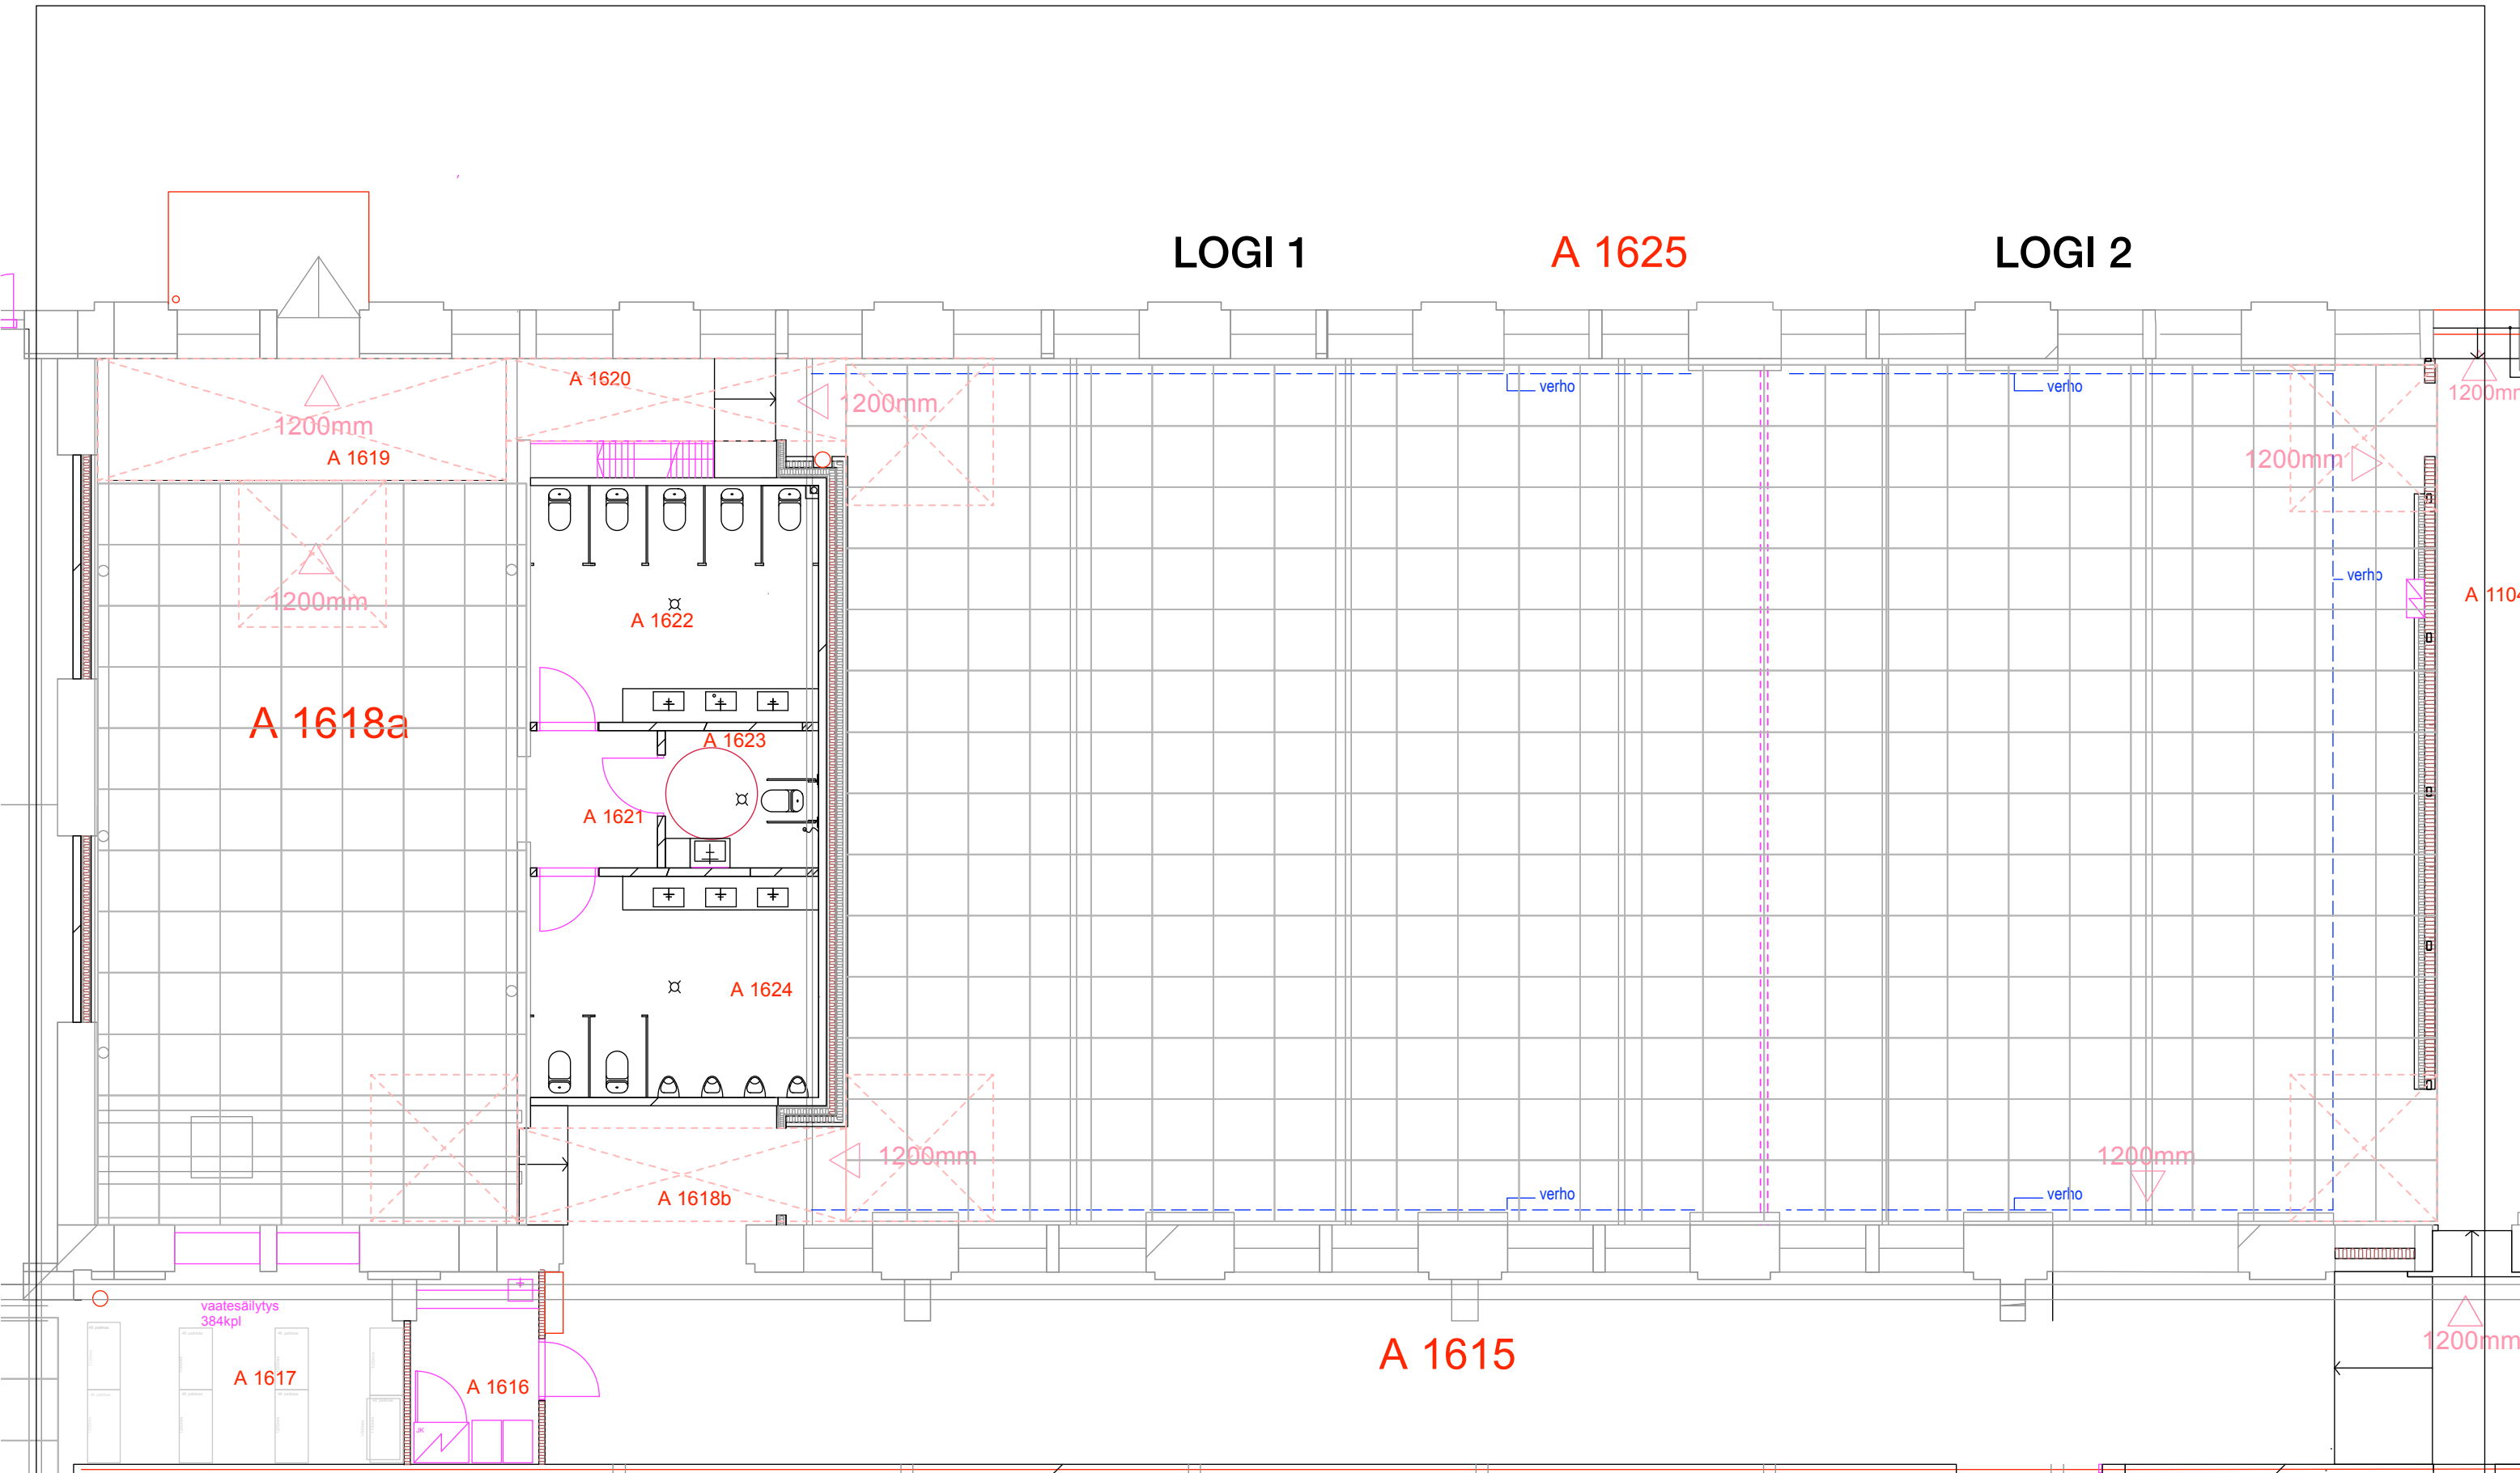

LOGI 1

A 1625

LOGI 2

- vähintään 1200 mm poistumistieväylät oville pidettävä vapaana
- ovien edessä suoja-alueet piirustuksen mukaisesti

LOGOMO  
LOGI 1-2 -salien pohja  
1:100 (A3)

LOGI 3

A 1601

A 1602

LOGOMO  
LOGI 3 -salin pohja  
1:100 (A3) A 1605

- vähintään 1200 mm poistumistieväylät oville pidettävä vapaana
- ovien edessä suoja-alueet piirustuksen mukaisesti

B

PPP-JS

- vähintään 1200 mm poistumistieväylät oville pidettävä vapaana
- ovien edessä suoja-alueet piirustuksen mukaisesti

LOGOMO  
MOVE 1 -salin pohja  
1:100 (A3)