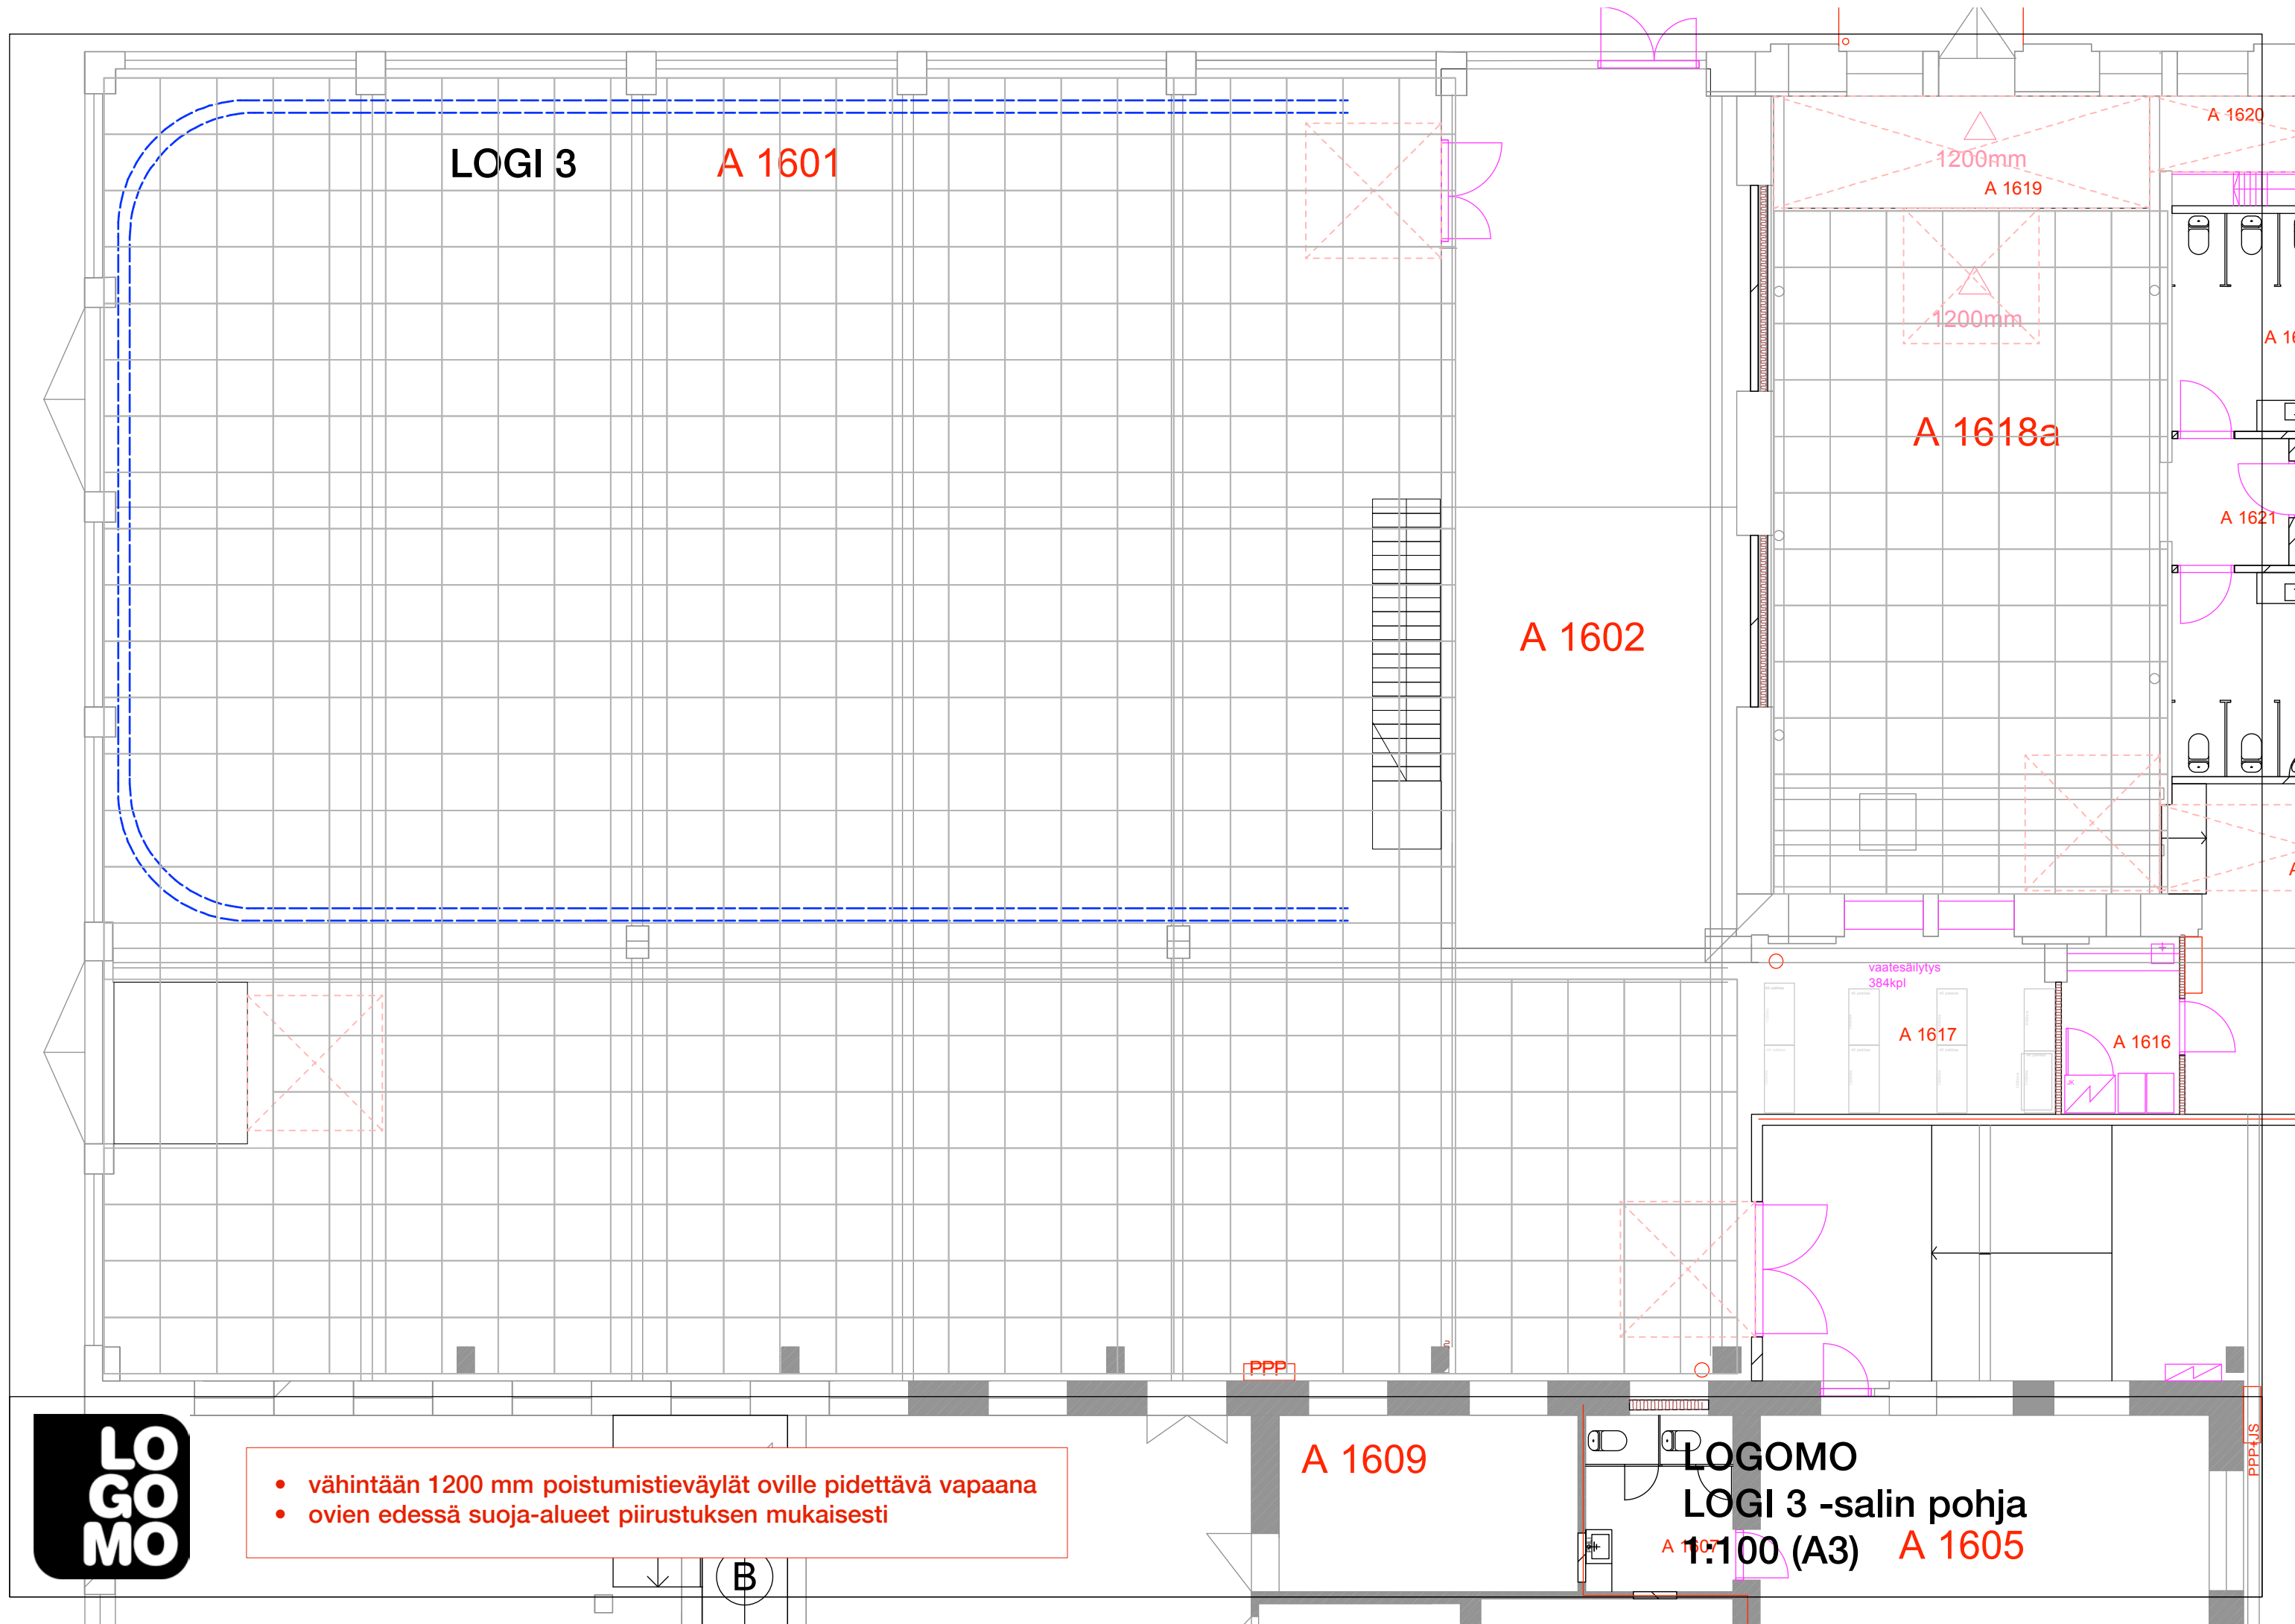

LOGI 1

A 1625

LOGI 2

- vähintään 1200 mm poistumistieväylät oville pidettävä vapaana
- ovien edessä suoja-alueet piirustuksen mukaisesti

LOGOMO  
LOGI 1-2 -salien pohja  
1:100 (A3)

LOGI 3

A 1601

A 1602

A 1618a

A 1619

A 1620

A 1621

A 1617

A 1616

vaatesäilytys  
384kpl

A 1609

LOGOMO  
LOGI 3 -salin pohja  
1:100 (A3) A 1605

- vähintään 1200 mm poistumistieväylät oville pidettävä vapaana
- ovien edessä suoja-alueet piirustuksen mukaisesti

B

PPP-JS

- vähintään 1200 mm poistumistieväylät oville pidettävä vapaana
- ovien edessä suoja-alueet piirustuksen mukaisesti

LOGOMO  
MOVE 1 -salin pohja  
1:100 (A3)