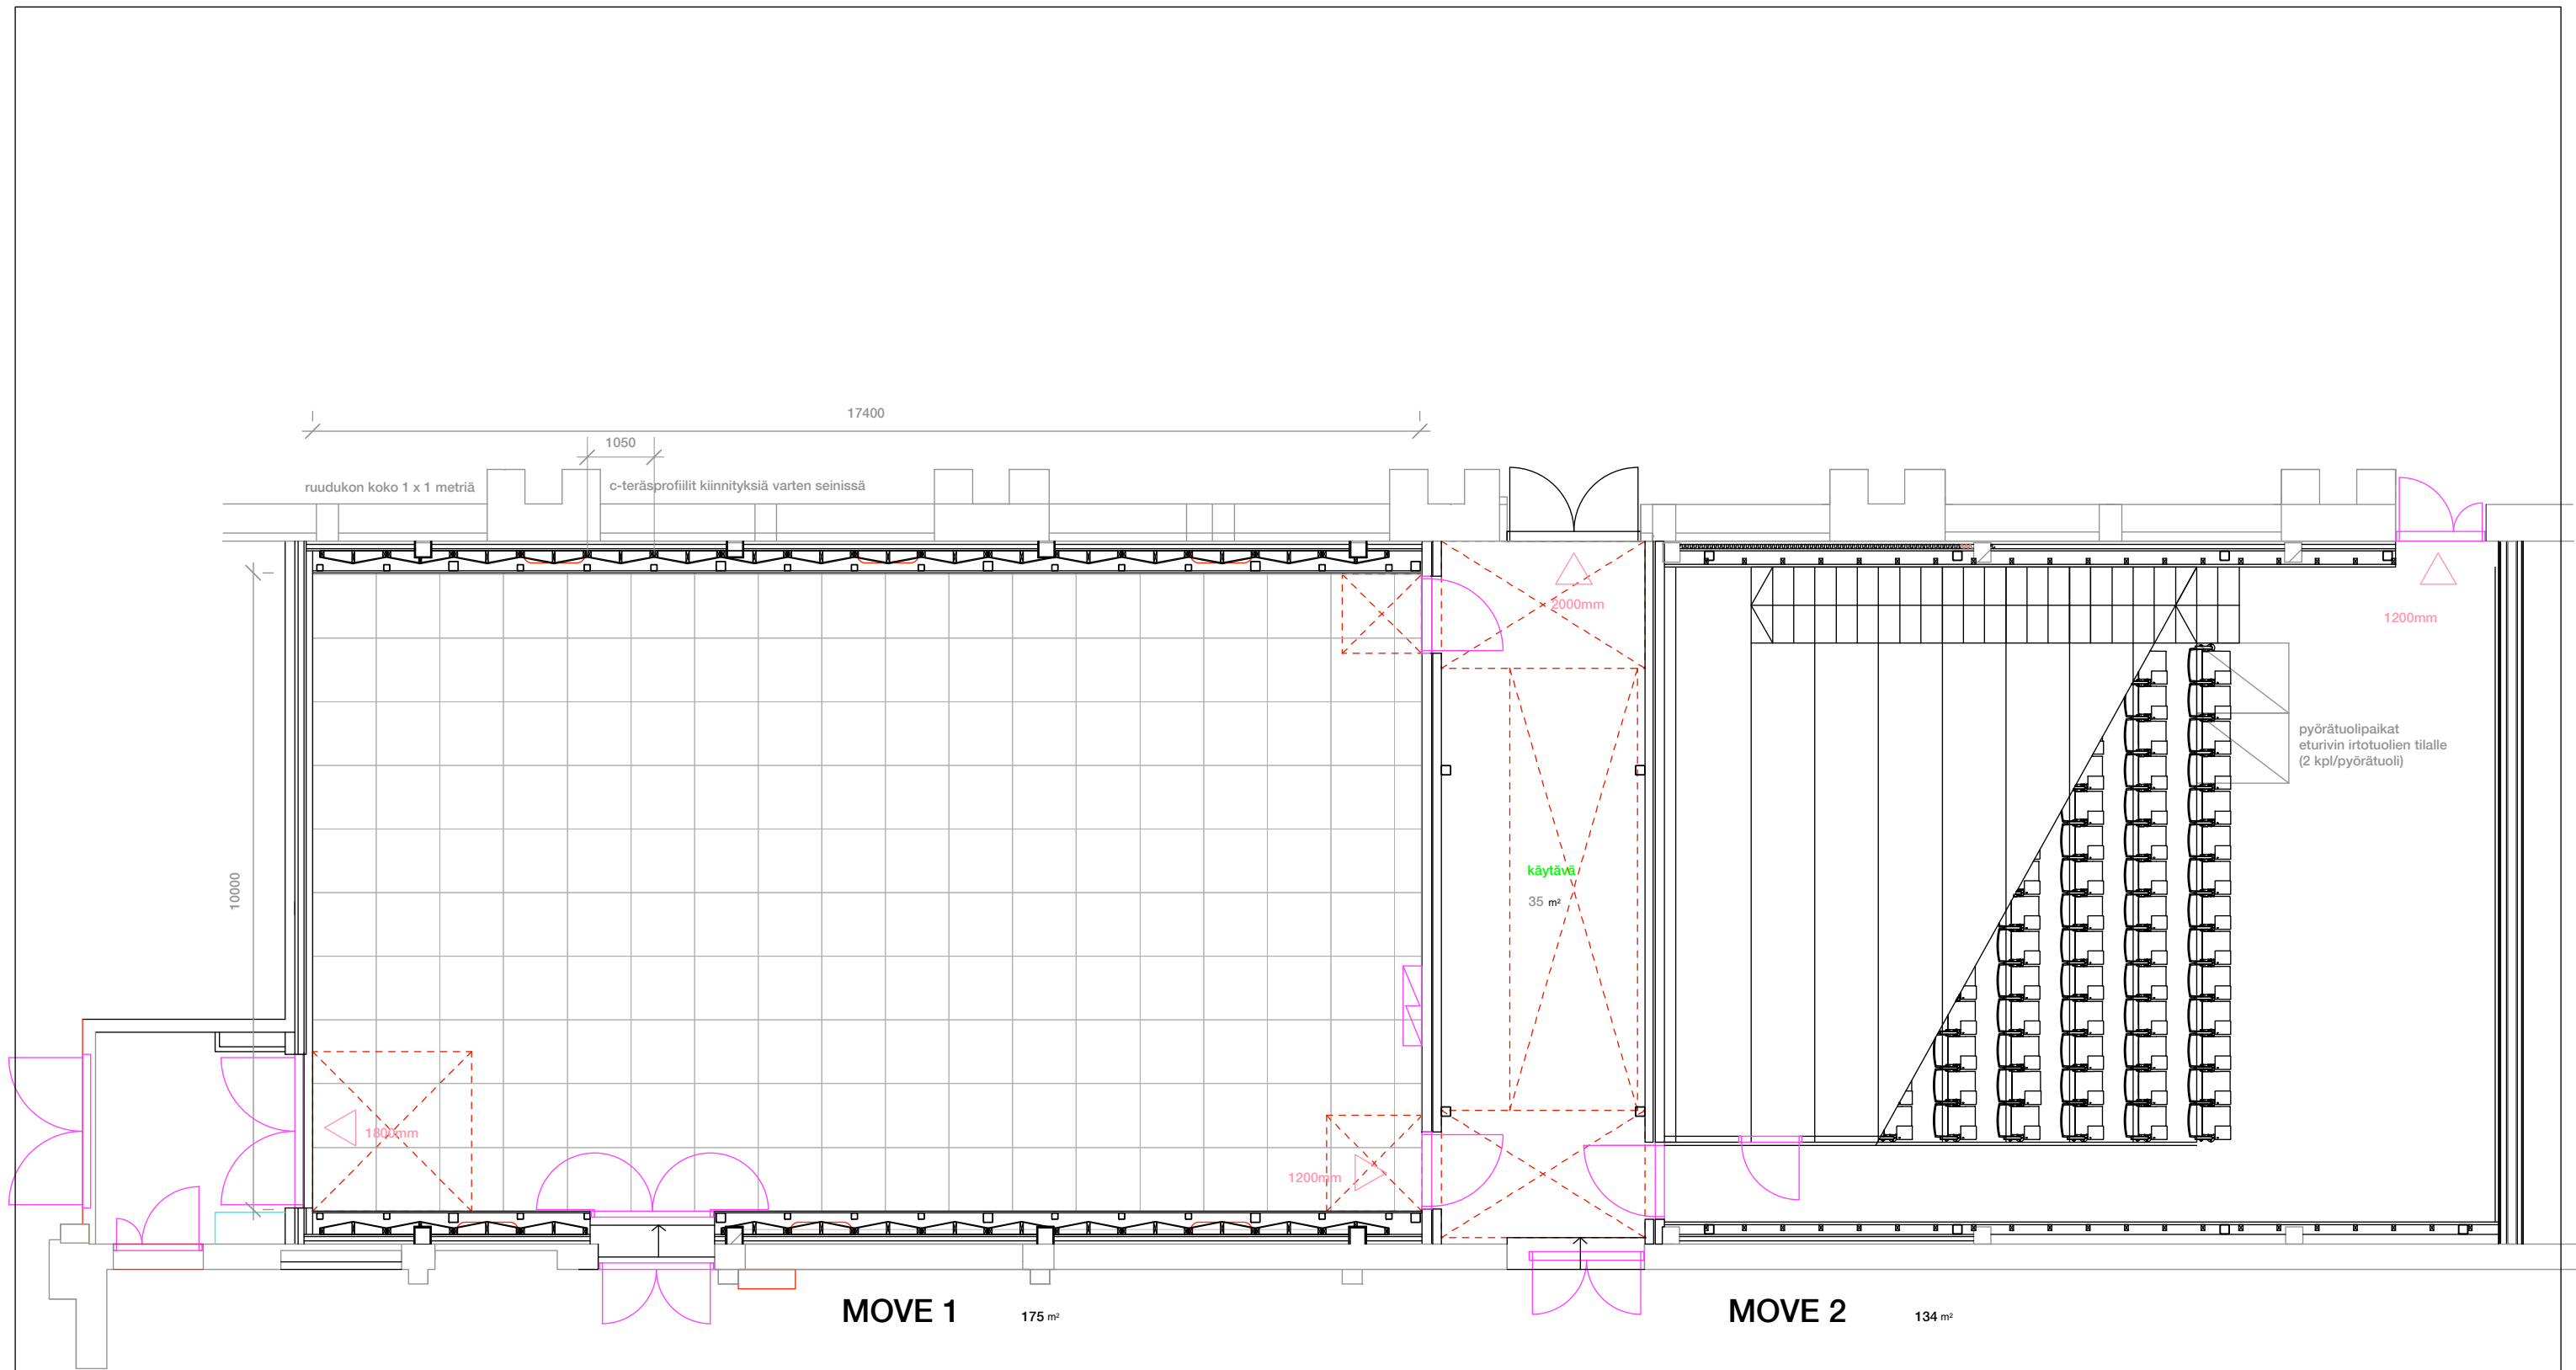

LOGI 1

A 1625

LOGI 2

- vähintään 1200 mm poistumistieväylät oville pidettävä vapaana
- ovien edessä suoja-alueet piirustuksen mukaisesti

LOGOMO  
LOGI 1-2 -salien pohja  
1:100 (A3)

LOGI 3

A 1601

A 1602

A 1618a

A 1619

A 1620

A 1621

A 1617

A 1616

vaatesäilytys  
384kpl

A 1609

LOGOMO  
LOGI 3 -salin pohja  
1:100 (A3) A 1605

- vähintään 1200 mm poistumistieväylät oville pidettävä vapaana
- ovien edessä suoja-alueet piirustuksen mukaisesti

B

PPP-JS

- vähintään 1200 mm poistumistieväylät oville pidettävä vapaana
- ovien edessä suoja-alueet piirustuksen mukaisesti

LOGOMO  
MOVE 1 -salin pohja  
1:100 (A3)