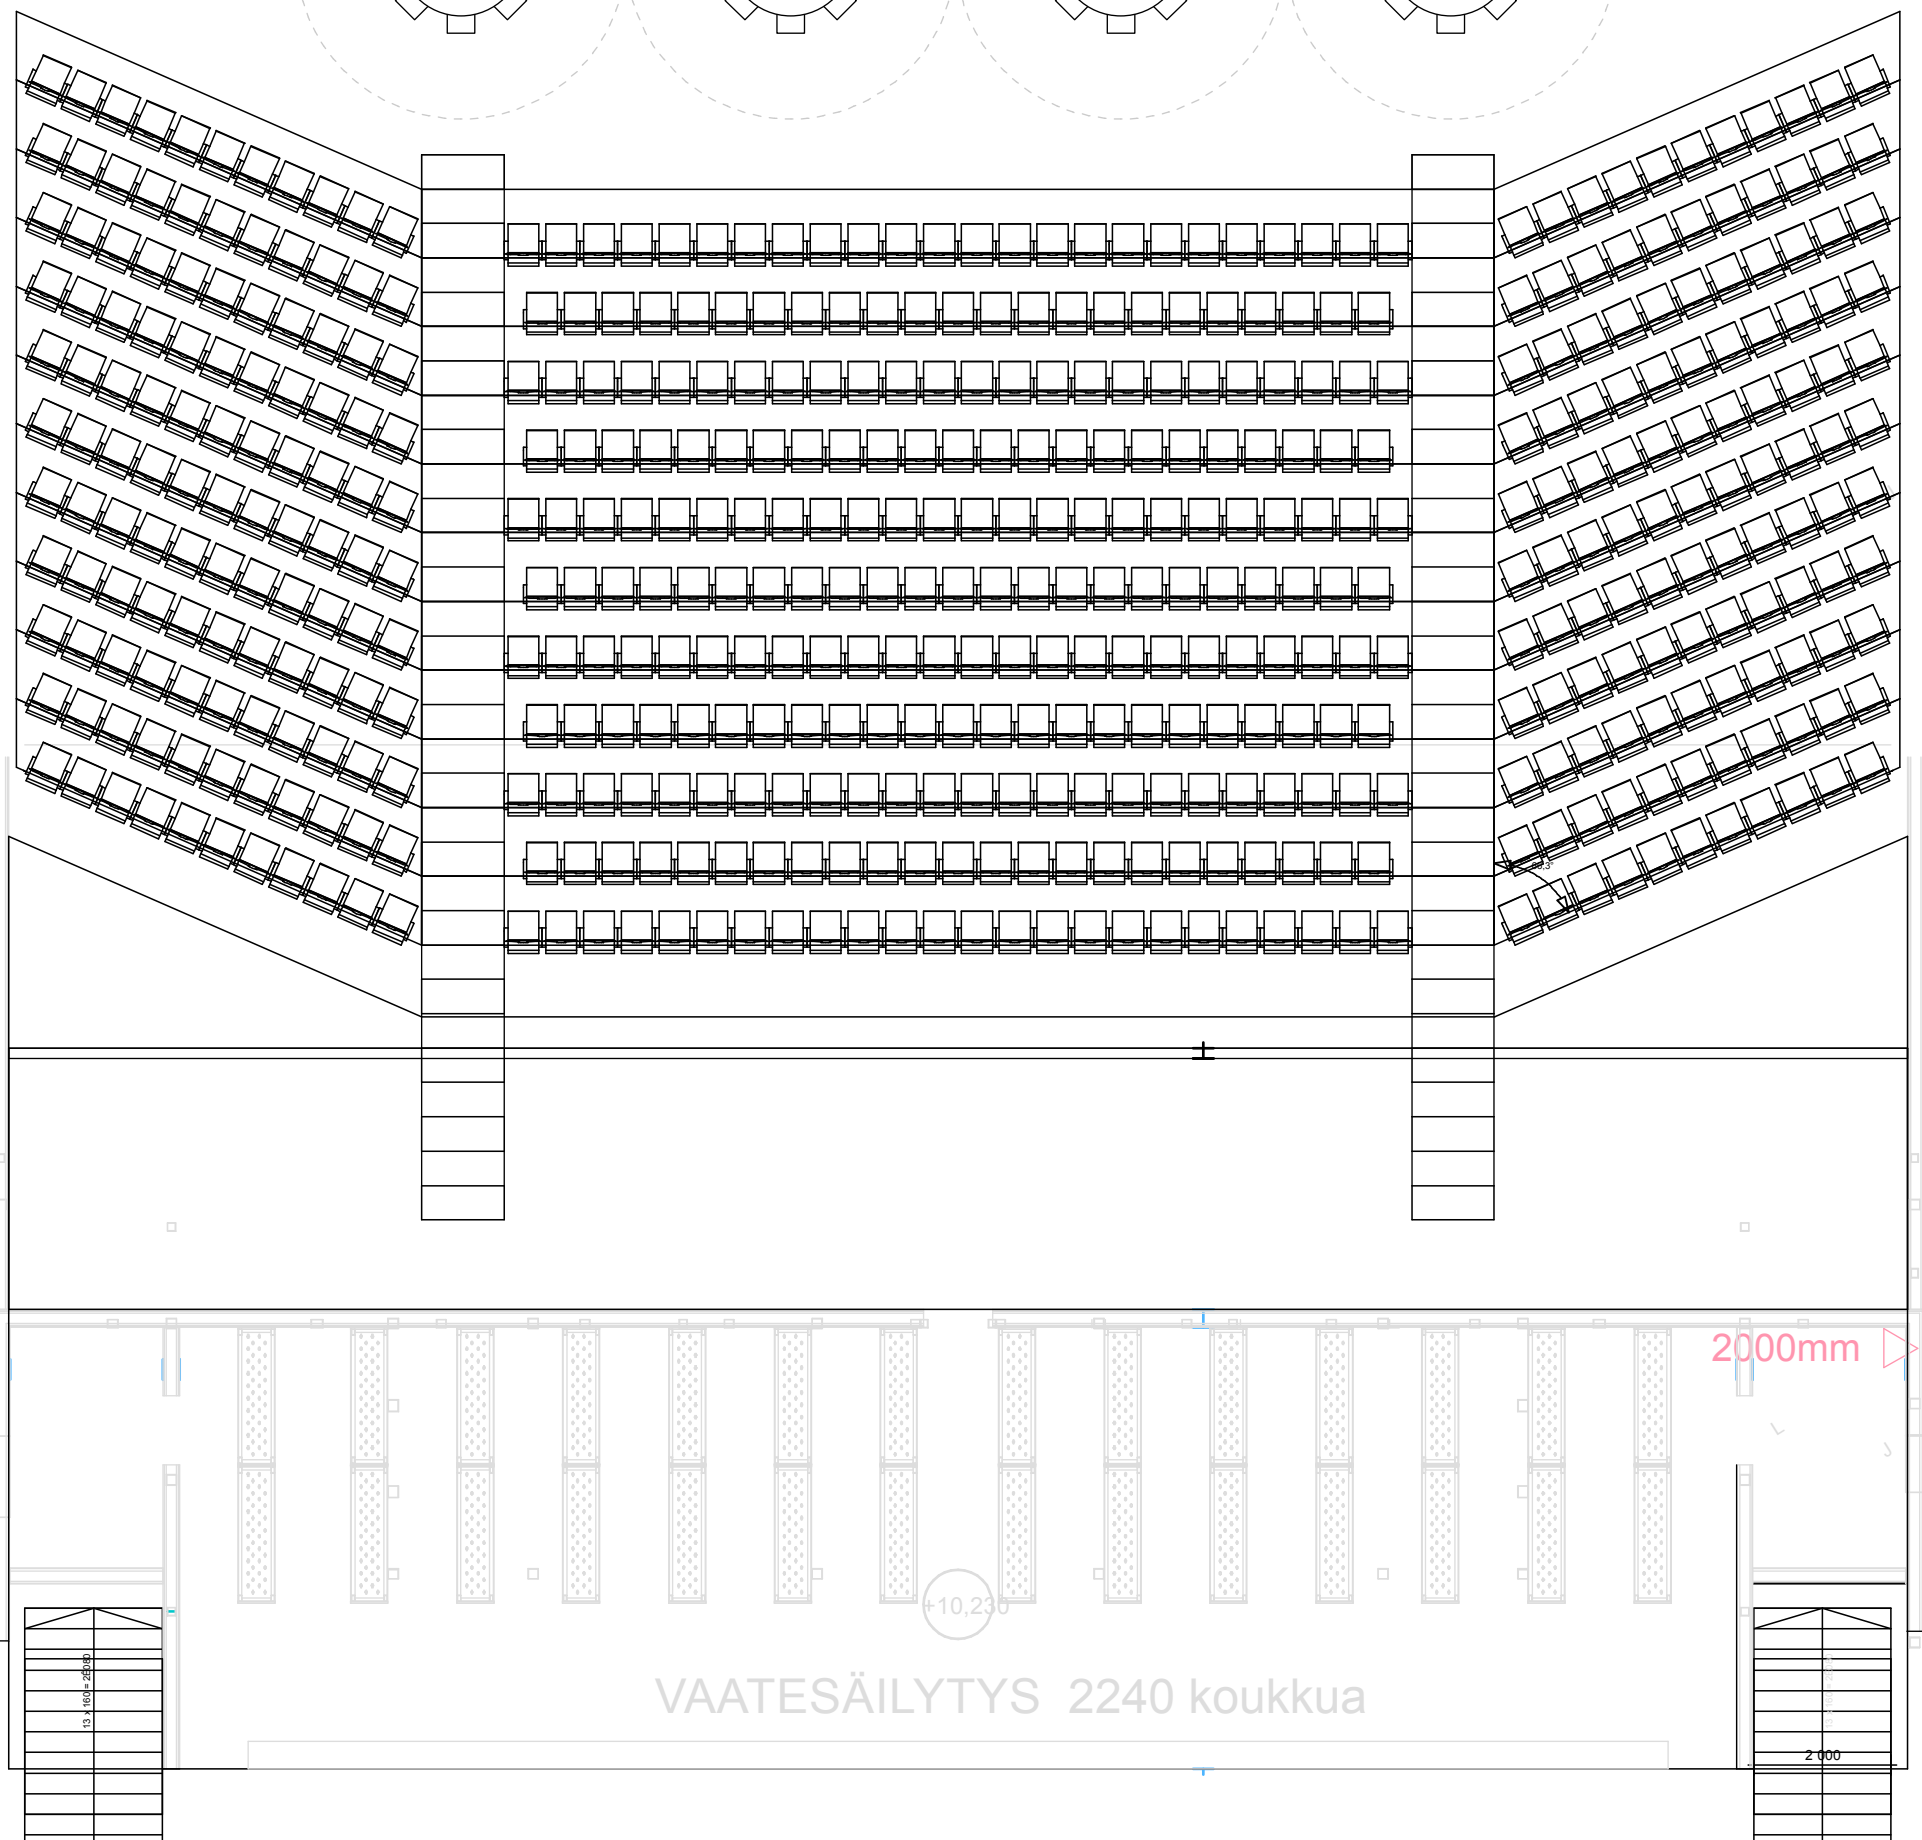

◁ 2000mm

A1

2000mm ▷

A2

◁ 2000mm

A3

2000mm ▷

A4

VAATESÄILYTYS 2240 koukkua

+10,230

2000mm ▷

2000

D

2

E

F