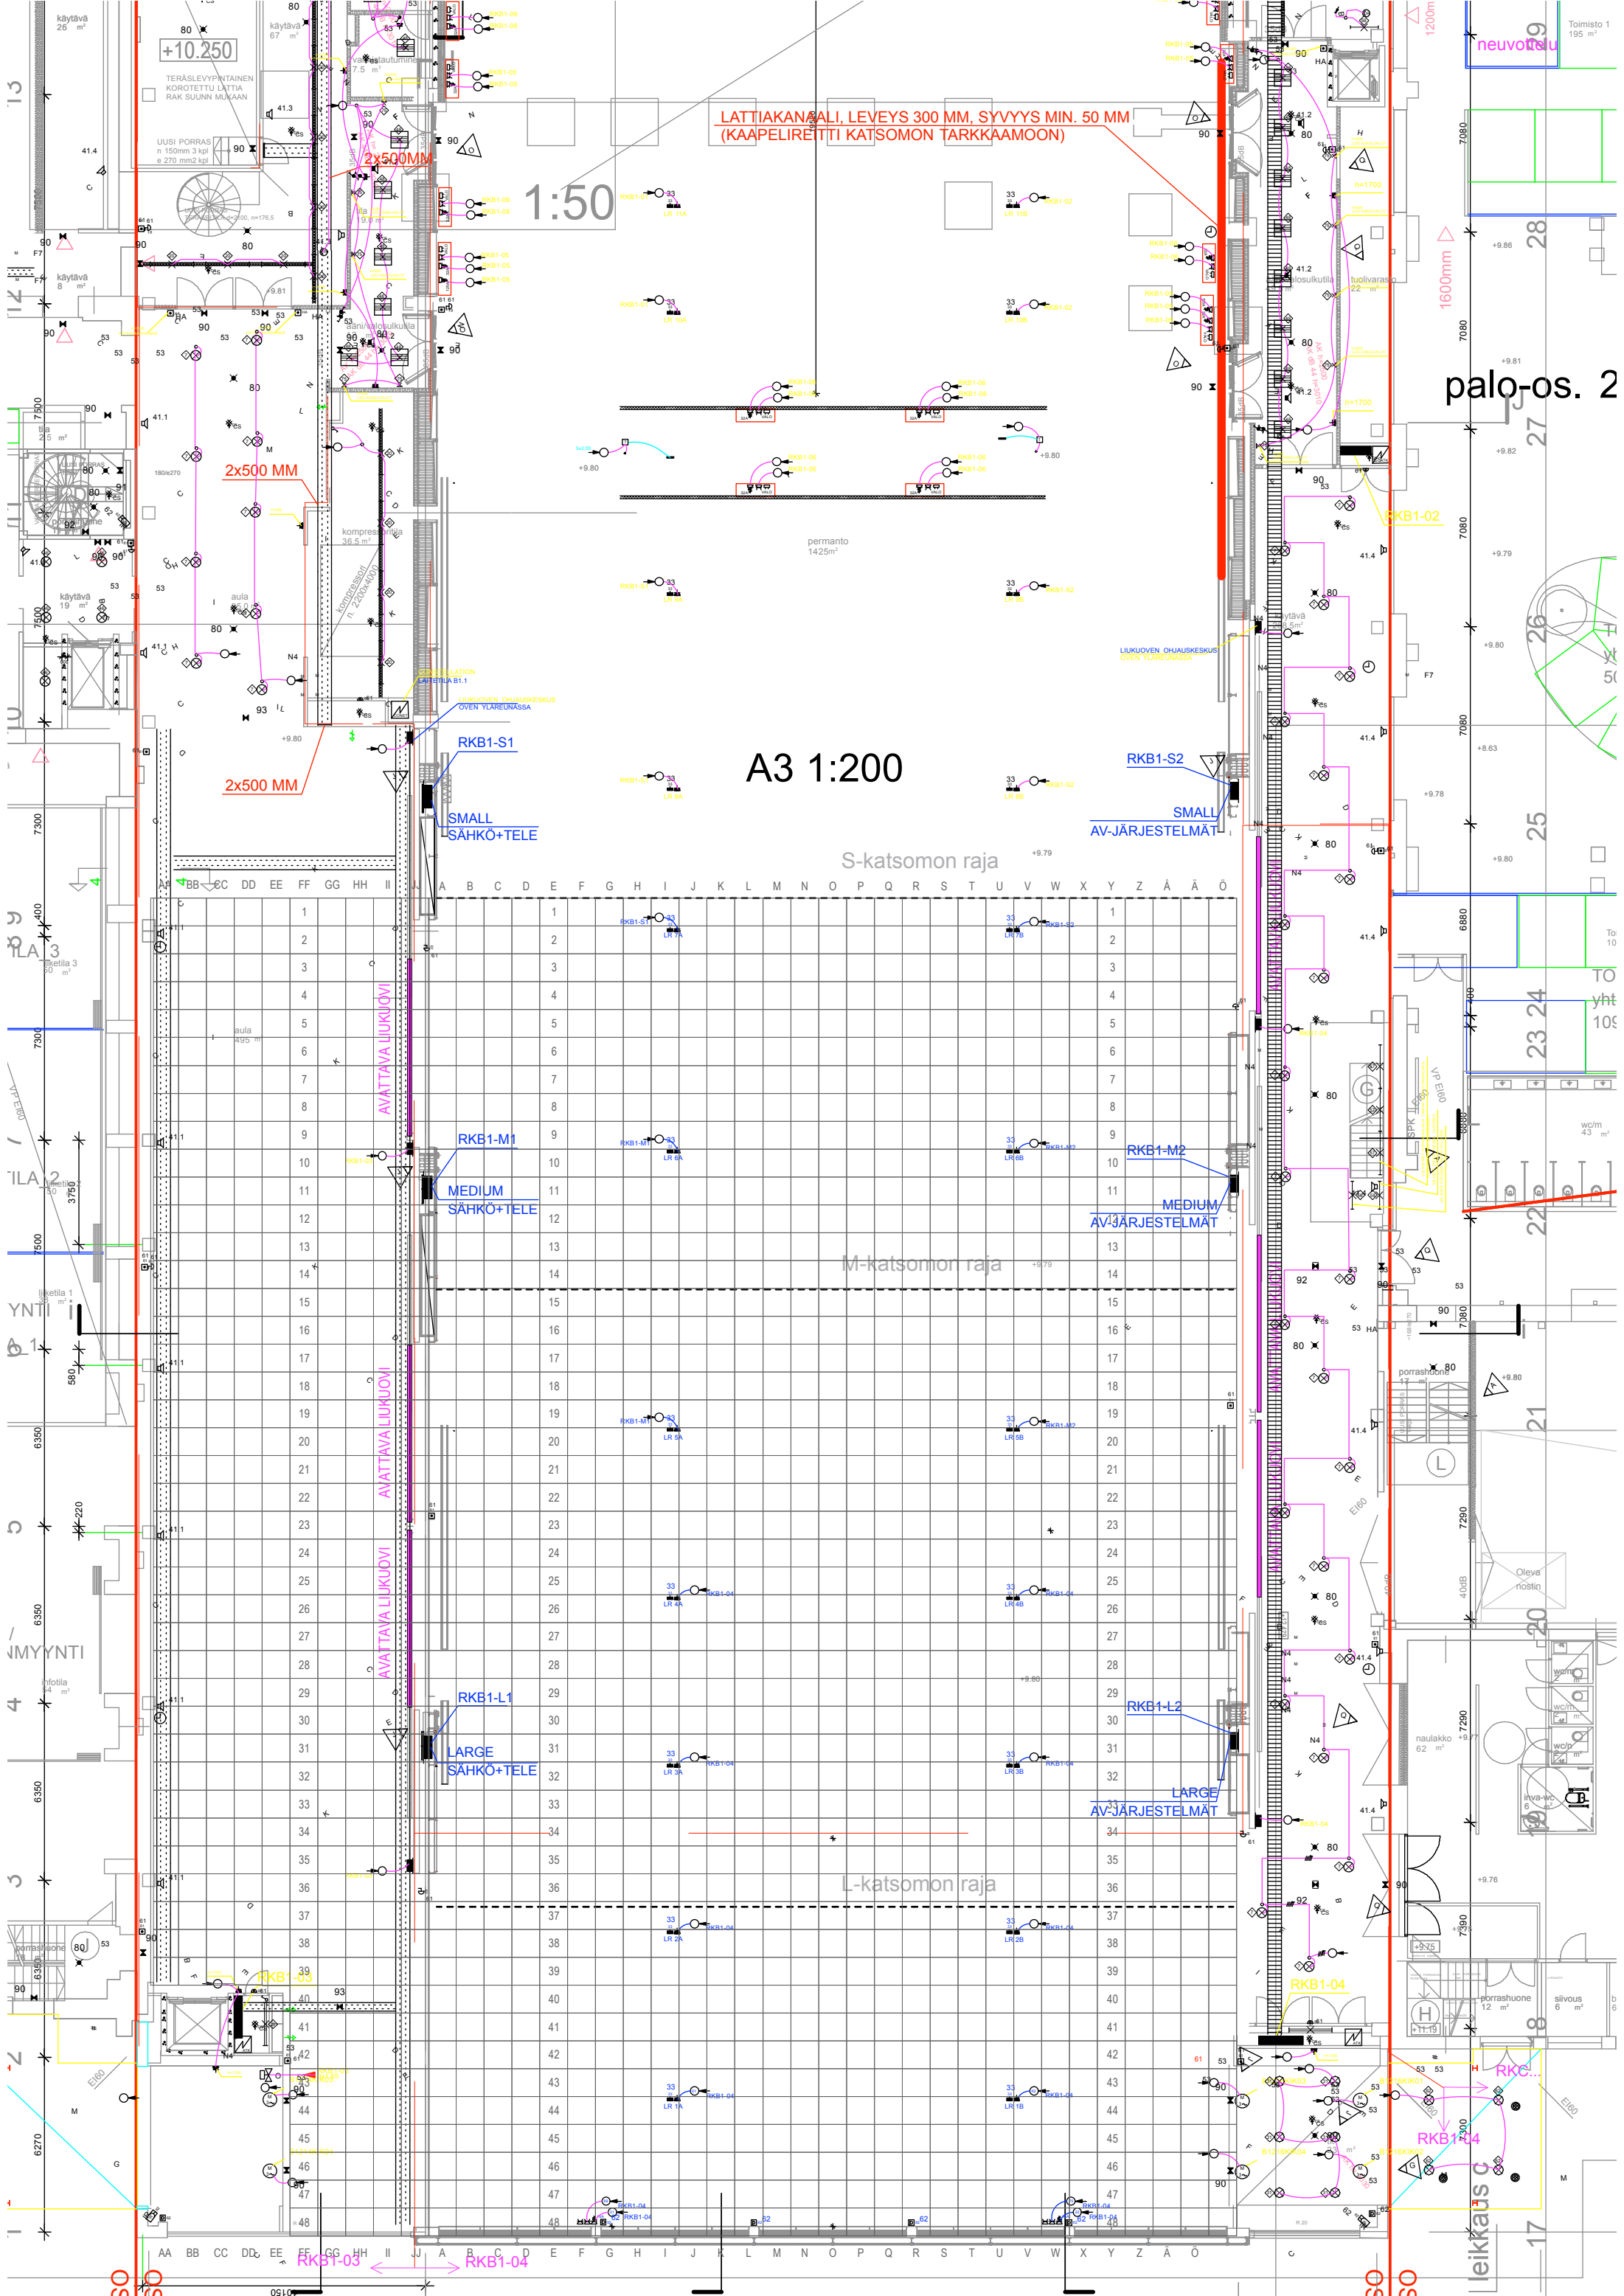

LATTIAKANALI, LEVEYS 300 MM, SYVYYS MIN. 50 MM
(KAAPELIREITTI KATSOMON TARKKAAMON)

1:50

A3 1:200

S-katsomon raja

M-katsomon raja

L-katsomon raja

pallo-os. 2

13
12
11
10
9
8
7
6
5
4
3
2
1

AA BB CC DD EE FF GG HH II J A B C D E F G H I J K L M N O P Q R S T U V W X Y Z A A O

28
27
26
25
24
23
22
21
20
19
18
17
16
15
14
13
12
11
10
9
8
7
6
5
4
3
2
1

0510

leikkais c

Toimisto 1
195 m²

To
yht
105

wc/m
45 m²

leikkais c

leikkais c

leikkais c

leikkais c